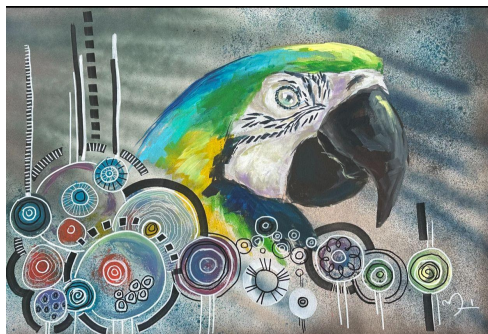

MADALENA BENTO DE MELLO

Madalena Bento de Mello

Redemoinhos de luz

Acrilica sobre tela

150 x 50 cm

MARCELA LOPES

Marcela Lopes
Frutos do Brasil
Acrilica sobre tela
90 x 60 cm

Marcela Lopes
Carnaval Tríptico
Técnica mista
90 x 90 cm

Marcela Lopes
Braços abertos sobre
a Guanabara
Acrilica sobre tela
90 x 80 cm

Marcela Lopes
Me dê asas e Flores
Acrilica sobre tela
90 x 120 cm

MARCELUS GILL

Marcelus Gill
Extrait Grillo
Pop Art Colagem

Marcelus Gill
Dface & Vida
Pop Art Colagem