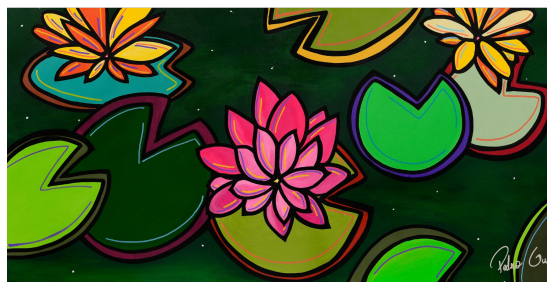

Pedro Gui
Victoria Amazônica (Vitória-Régia)
Acrílico Sobre Tela
254 x 127 cm