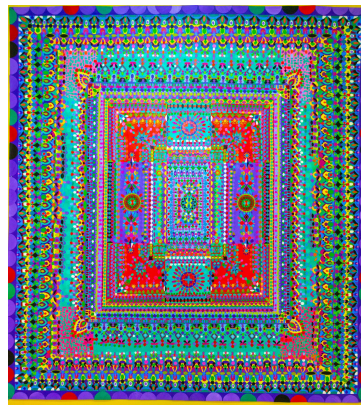

Nina Benchimol
Sem título
Acrilica sobre tela
60 x 80 cm

Nina Benchimol
Ampulheta Astral
Acrilica sobre tela
255 x 173 cm