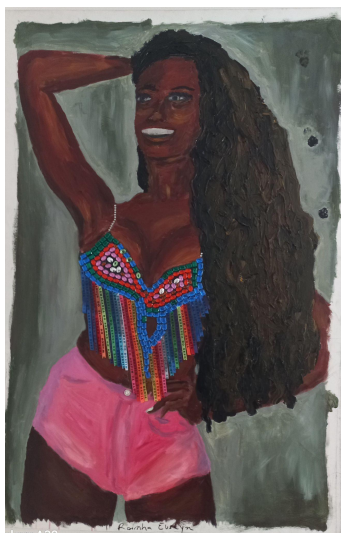

Sem titulo
Fusion
33 x 35 cm

NANDO PAULINO

Nando Paulino
Sinuca de roda
Acrilica sobre tela
100 x 79 cm

Nando Paulino
Força ancestral
Acrilica e colagem sobre tela
41 x 39 cm

Nando Paulino
Rainha Evelyn
Acrilica e colagem
sobre tela
148 x 98 cm

Nando Paulino
Tem Morandi no
samba
Acrilica sobre tela
43 x 28 cm

NASHTON ART

Nashton Art
Confete

Nashton Art
Samba

Nashton Art
Pagode do Vavá

Nashton Art
Folia de Reis

NATÁLIA LIMA

Natália Lima
Céu na Terra