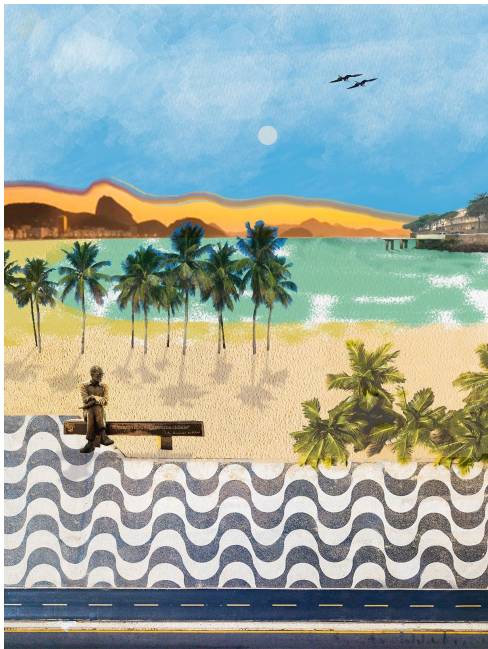

Philippe Seigle
Jigsaw Memories
Acrilica sobre tela
100 x 60 cm

Philippe Seigle
The Golden Mask
Acrilica sobre tela
100 x 100 cm

Philippe Seigle
Ocean Queens
Acrilica sobre tela
100 x 81 cm

RAFA DIÃS

Rafa Diás
Nosso Drummond
Fotografia, aquarela e colagem digital
100 x 130cm