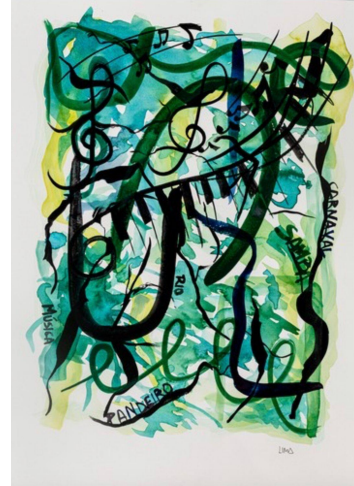

Sem titulo
Fusion
33 x 35 cm

NANDO PAULINO

Nando Paulino
Sinuca de roda
Acrilica sobre tela
100 x 79 cm

Nando Paulino
Força ancestral
Acrilica e colagem sobre tela
41 x 39 cm

Nando Paulino
Rainha Evelyn
Acrilica e colagem
sobre tela
148 x 98 cm

Nando Paulino
Tem Morandi no
samba
Acrilica sobre tela
43 x 28 cm

NASHTON ART

Nashton Art
Confete

Nashton Art
Samba

Nashton Art
Pagode do Vavá

Nashton Art
Folia de Reis

NATÁLIA LIMA

Natália Lima
Céu na Terra