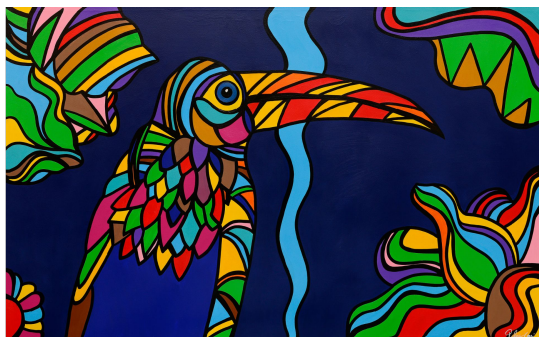

Nora Sari
Baile das loucas
Acrilica sobre tela
200 x 150 cm

ODAIR MINDELLO

Odair Mindelo
Gavião Real
Acrílica sobre tela
50 x 35 cm

Odair Mindelo
Diálogos I
Acrílica sobre tela
60 x 60 cm

Odair Mindelo
Galo da Serra
Acrílica sobre tela
50 x 35 cm

Odair Mindelo
Poses
Acrílica sobre tela
80 x 60 cm

PATRÍCIA MALVACCINI

Patrícia Malvaccini
Leila
técnica mista, acrílica
e óleo sob tela
140 x 180 cm

Patrícia Malvaccini
Bianca
técnica mista, acrílica
e óleo sob tela
90 x 152 cm

Patrícia Malvaccini
Flavia
técnica mista, acrílica
e óleo sob tela
90 x 152 cm

PEDRO GUI

Pedro Gui
A Ave da Confiança
Acrílico Sobre Tela
80x 130 cm

Pedro Gui
Asas Celestiais -
A Arara Azul
Acrílico Sobre Tela
330 x 254 cm