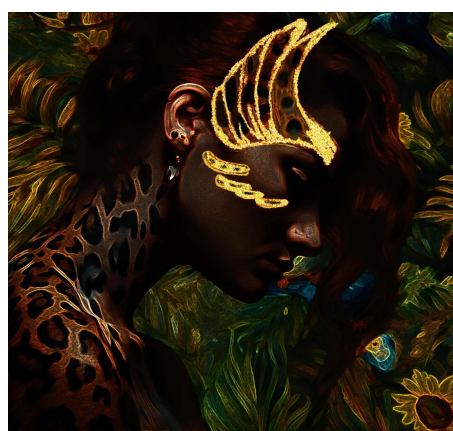

Maria Oliveira
Mistérios da Natureza
Digital