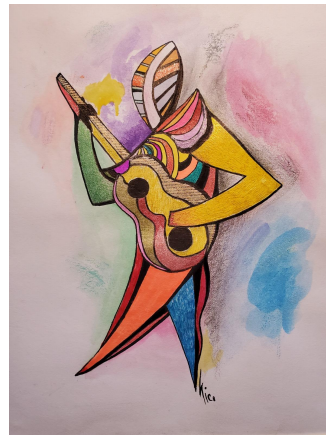

Nando Paulino
Tem Morandi no
samba
Acrilica sobre tela
43 x 28 cm

NASHTON ART

Nashton Art
Confete

Nashton Art
Samba

Nashton Art
Pagode do Vavá

Nashton Art
Folia de Reis

NATÁLIA LIMA

Natália Lima
Céu na Terra

Natália Lima
50 tons da Floresta

Natália Lima
Carioca da Gema

Natália Lima
Mil Cores de um Samba

NICO DEGAETANO

Nico Degaetano
Violonista
Técnica Mista
20 x 28 cm

Nico Degaetano
Mystical Unveiling
Digital

Nico Degaetano
Punk
Técnica Mista
23 x 30 cm