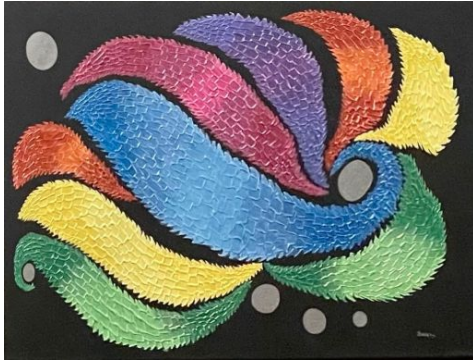

ANNA BARYSHEVA

Anna Barysheva

Bride

Óleo sobre tela

122 x 91 cm

Anna Barysheva

Red Rose

Óleo sobre tela

122 x 91 cm

Anna Barysheva

Gotham City Rose

Óleo sobre tela

122 x 91 cm

Anna Barysheva

Multicolored Roses

200 x 80 cm

BARI BING

Bari Bing
Tula #3
Acrilica sobre tela
18 x 24 cm

Bari Bing
Tula #4
Acrilica sobre tela
18 x 24 cm

Bari Bing
Tula #2
Acrilica sobre tela
18 x 24 cm

Bari Bing
Amazônia
Acrilica e caneta
Sobre tela
2023