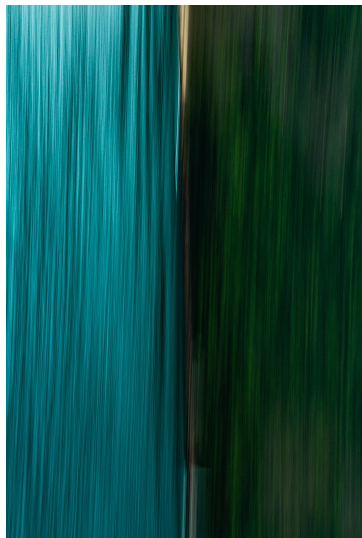

ERIKA DE LUCA

Erika de Luca
Sem título
Digital