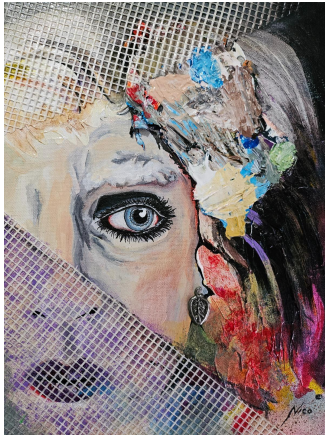

Nando Paulino
Tem Morandi no
samba
Acrilica sobre tela
43 x 28 cm

NASHTON ART

Nashton Art
Confete

Nashton Art
Samba

Nashton Art
Pagode do Vavá

Nashton Art
Folia de Reis

NATÁLIA LIMA

Natália Lima
Céu na Terra

Natália Lima
50 tons da Floresta

Natália Lima
Carioca da Gema

Natália Lima
Mil Cores de um Samba

NICO DEGAETANO

Nico Degaetano
Violonista
Técnica Mista
20 x 28 cm

Nico Degaetano
Mystical Unveiling
Digital

Nico Degaetano
Punk
Técnica Mista
23 x 30 cm