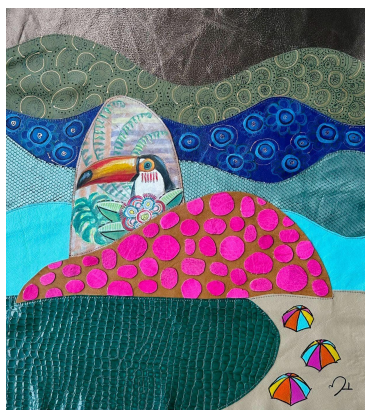

MADALENA BENTO DE MELLO

Madalena Bento de Mello

Redemoinhos de luz

Acrilica sobre tela

150 x 50 cm

MARCELA LOPES

Marcela Lopes
Frutos do Brasil
Acrilica sobre tela
90 x 60 cm

Marcela Lopes
Carnaval Tríptico
Técnica mista
90 x 90 cm

Marcela Lopes
Braços abertos sobre
a Guanabara
Acrilica sobre tela
90 x 80 cm

Marcela Lopes
Me dê asas e Flores
Acrilica sobre tela
90 x 120 cm

MARCELUS GILL

Marcelus Gill
Extrait Grillo
Pop Art Colagem

Marcelus Gill
Dface & Vida
Pop Art Colagem