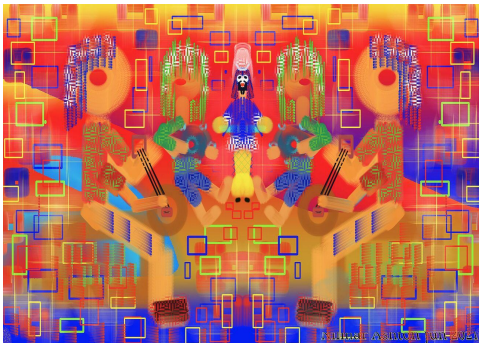

Nando Paulino
Tem Morandi no
samba
Acrilica sobre tela
43 x 28 cm

NASHTON ART

Nashton Art
Confete

Nashton Art
Samba

Nashton Art
Pagode do Vavá

Nashton Art
Folia de Reis

NATÁLIA LIMA

Natália Lima
Céu na Terra