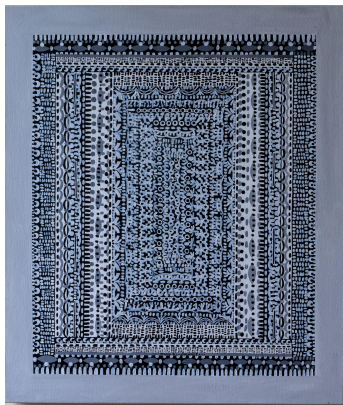

NINA BENCHIMOL

Nina Benchimol
Sem título
Acrilica sobre tela
60 x 80 cm