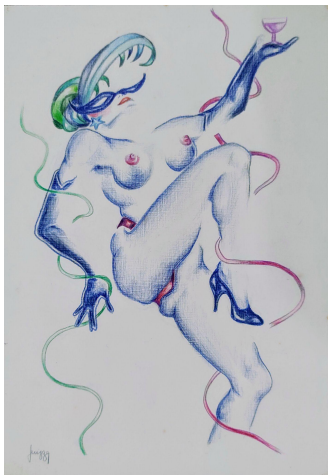

LUIZA VIEIRA

Luiza Vieira
Bacante
Lápis de cor
A4